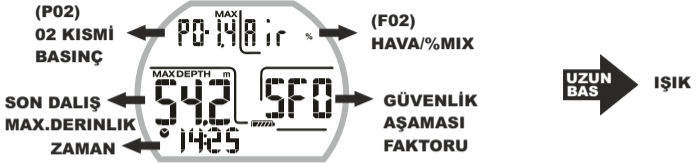

ÖN DALIŞ EKRANI