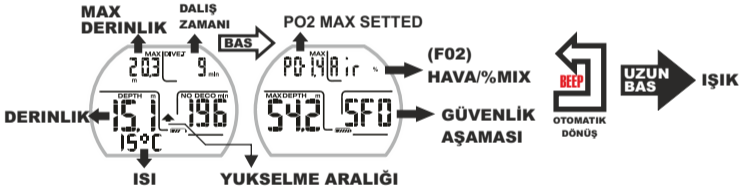

DALIŞ EKRANI