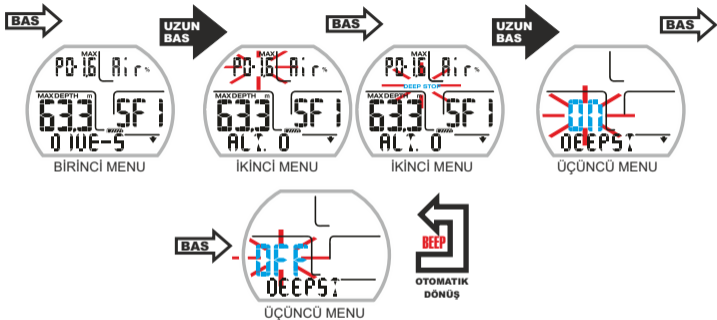

LOG-23

DALIŞ KAYIT MENU

0 10E-5

DALIŞ MENU

TIME-5

ZAMAN AYARI

PLAN

PLAN MENU

GAGE

GEYÇ MENUSU

PC LINK

PC BAĞLANTI

HIST.

GEÇMİŞ

SYSTEM

SİSTEM

DALIŞ KAYIT MENU

DALIŞ AYARLARI :PO2 SET

DALIŞ SET MENU:FO2 SET

DALIŞ MENU SET:EMNİYET FAKTÖRÜ AYARI

DALIŞ MENU:DERİN DURAĐI

DALIŞ SET MENU: BAKIM AYARI

BİRİNCİ MENU

İKİNCİ MENU

İKİNCİ MENU

ÜÇÜNCÜ MENU

ÜÇÜNCÜ MENU

OTOMATİK
DÖNÜŞ

PLAN MENU: DECO SUZ DALIŞ AYARI

GAGE MENU: GAGE AÇIK/KAPALI

TARİH SAAT AYARI: TARİH -SAAT AAYRI

(AYNI PROSEDURU DİĞER ZAMAN AYARLARI İÇİN KULLAN)