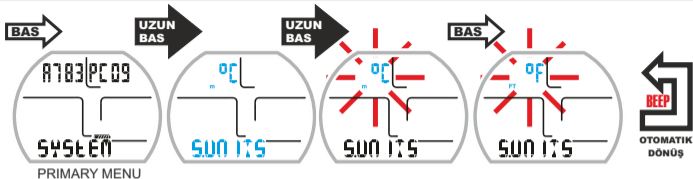

DALIŞ KAYIT MENU

DALIŞ AYARLARI :PO2 SET

DALIŞ SET MENU:FO2 SET

DALIŞ MENU SET:EMNİYET FAKTÖRÜ AYARI

DALIŞ MENU:DERİN DURAĐI

DALIŞ SET MENU: BAKIM AYARI

BİRİNCİ MENU

İKİNCİ MENU

İKİNCİ MENU

ÜÇÜNCÜ MENU

ÜÇÜNCÜ MENU

OTOMATİK
DÖNÜŞ

PLAN MENU: DECO SUZ DALIŞ AYARI

GAGE MENU: GAGE AÇIK/KAPALI

TARİH SAAT AYARI: TARİH -SAAT AAYRI

(AYNI PROSEDURU DİĞER ZAMAN AYARLARI İÇİN KULLAN)

SİSTEM MENU: UNIT SET

SİSTEM MENU: DALIŞI SIFIRLAMA

ALARMS

CNS ZEHIRLENME

BEEP-BEEP

PO2

BEEP-BEEP

YÜKSELİŞ ARALIĞI