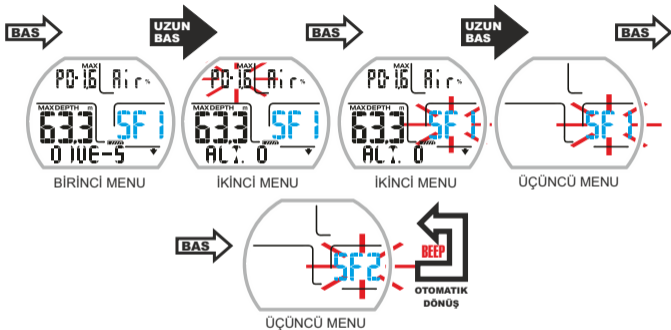

GAGE

GEYÇ MENUSU

PC LINK

PC BAĞLANTI

HIST.

GEÇMİŞ

SYSTEM

SİSTEM

DALIŞ KAYIT MENU

DALIŞ AYARLARI :PO2 SET

DALIŞ SET MENU:FO2 SET

DALIŞ MENU SET:EMNİYET FAKTÖRÜ AYARI

DALIŞ MENU:DERİN DURAĐI

DALIŞ SET MENU: BAKIM AYARI

BİRİNCİ MENU

İKİNCİ MENU

İKİNCİ MENU

ÜÇÜNCÜ MENU

ÜÇÜNCÜ MENU

OTOMATİK
DÖNÜŞ

PLAN MENU: DECO SUZ DALIŞ AYARI

GAGE MENU: GAGE AÇIK/KAPALI

TARİH SAAT AYARI: TARİH -SAAT AAYRI

(AYNI PROSEDURU DİĞER ZAMAN AYARLARI İÇİN KULLAN)

SİSTEM MENU: UNIT SET

SİSTEM MENU: DALIŞI SIFIRLAMA

ALARMS

CNS ZEHIRLENME

BEEP-BEEP

PO2

BEEP-BEEP

YÜKSELİŞ ARALIĞI