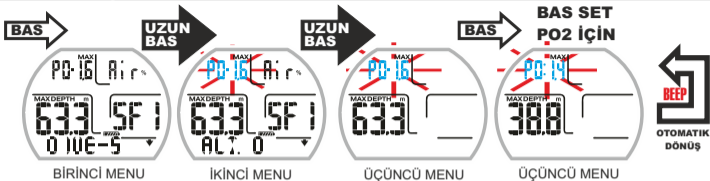

LOG-23

DALIŞ KAYIT MENU

0 10E-5

DALIŞ MENU

TIME-5

ZAMAN AYARI

PLAN

PLAN MENU

GAGE

GEYÇ MENUSU

PC LINK

PC BAĞLANTI

HIST.

GEÇMİŞ

SYSTEM

SİSTEM

DALIŞ KAYIT MENU

DALIŞ AYARLARI :PO2 SET

DALIŞ SET MENU:FO2 SET

DALIŞ MENU SET:EMNİYET FAKTÖRÜ AYARI

DALIŞ MENU:DERİN DURAĐI

DALIŞ SET MENU: BAKIM AYARI

BİRİNCİ MENU

İKİNCİ MENU

İKİNCİ MENU

ÜÇÜNCÜ MENU

ÜÇÜNCÜ MENU

OTOMATİK
DÖNÜŞ

PLAN MENU: DECO SUZ DALIŞ AYARI

GAGE MENU: GAGE AÇIK/KAPALI

TARİH SAAT AYARI: TARİH -SAAT AAYRI

(AYNI PROSEDURU DİĞER ZAMAN AYARLARI İÇİN KULLAN)