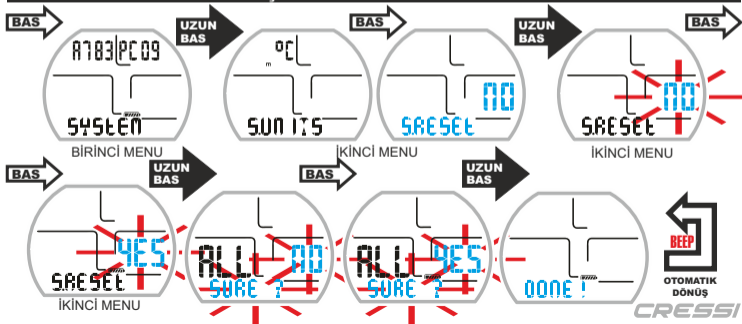

LOG-23

DALIŞ KAYIT MENU

0 10E-5

DALIŞ MENU

TIME-5

ZAMAN AYARI

PLAN

PLAN MENU

DALIŞ KAYIT MENU

DALIŞ AYARLARI :PO2 SET

DALIŞ SET MENU:FO2 SET

DALIŞ MENU SET:EMNİYET FAKTÖRÜ AYARI

DALIŞ MENU:DERİN DURAĐI

DALIŞ SET MENU: BAKIM AYARI

BİRİNCİ MENU

İKİNCİ MENU

İKİNCİ MENU

ÜÇÜNCÜ MENU

ÜÇÜNCÜ MENU

OTOMATİK
DÖNÜŞ

PLAN MENU: DECO SUZ DALIŞ AYARI

GAGE MENU: GAGE AÇIK/KAPALI

TARİH SAAT AYARI: TARİH -SAAT AAYRI

(AYNI PROSEDURU DİĞER ZAMAN AYARLARI İÇİN KULLAN)

SİSTEM MENU: UNIT SET

SİSTEM MENU: DALIŞI SIFIRLAMA

ALARMS

CNS ZEHIRLENME

BEEP-BEEP

PO2

BEEP-BEEP

YÜKSELİŞ ARALIĞI