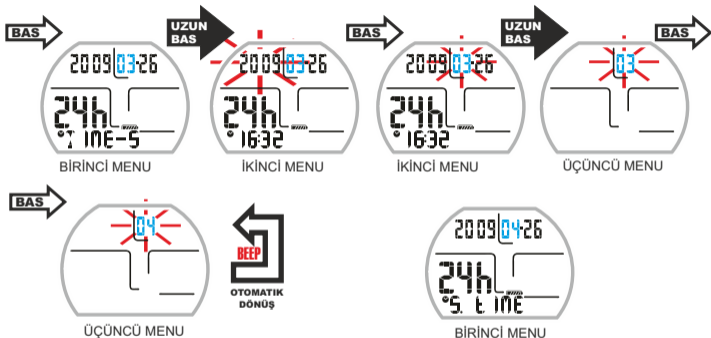

LOG-23

DALIŞ KAYIT MENU

0 10E-5

DALIŞ MENU

TIME-5

ZAMAN AYARI

PLAN

PLAN MENU

DALIŞ KAYIT MENU

DALIŞ AYARLARI :PO2 SET

DALIŞ SET MENU:FO2 SET

DALIŞ MENU SET:EMNİYET FAKTÖRÜ AYARI

DALIŞ MENU:DERİN DURAĐI

DALIŞ SET MENU: BAKIM AYARI

BİRİNCİ MENU

İKİNCİ MENU

İKİNCİ MENU

ÜÇÜNCÜ MENU

ÜÇÜNCÜ MENU

OTOMATİK
DÖNÜŞ

PLAN MENU: DECO SUZ DALIŞ AYARI

GAGE MENU: GAGE AÇIK/KAPALI

TARİH SAAT AYARI: TARİH -SAAT AAYRI

(AYNI PROSEDURU DİĞER ZAMAN AYARLARI İÇİN KULLAN)

SİSTEM MENU: UNIT SET

SİSTEM MENU: DALIŞI SIFIRLAMA

ALARMS

CNS ZEHIRLENME

BEEP-BEEP

PO2

BEEP-BEEP

YÜKSELİŞ ARALIĞI