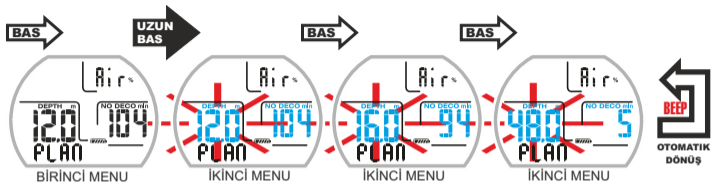

DALIŞ KAYIT MENU

DALIŞ AYARLARI :PO2 SET

DALIŞ SET MENU:FO2 SET

DALIŞ MENU SET:EMNİYET FAKTÖRÜ AYARI

DALIŞ MENU:DERİN DURAĐI

DALIŞ SET MENU: BAKIM AYARI

BİRİNCİ MENU

İKİNCİ MENU

İKİNCİ MENU

ÜÇÜNCÜ MENU

ÜÇÜNCÜ MENU

OTOMATİK
DÖNÜŞ

PLAN MENU: DECO SUZ DALIŞ AYARI

GAGE MENU: GAGE AÇIK/KAPALI

TARİH SAAT AYARI: TARİH -SAAT AAYRI

(AYNI PROSEDURU DİĞER ZAMAN AYARLARI İÇİN KULLAN)

SİSTEM MENU: UNIT SET

SİSTEM MENU: DALIŞI SIFIRLAMA

ALARMS

CNS ZEHIRLENME

BEEP-BEEP

PO2

BEEP-BEEP

YÜKSELİŞ ARALIĞI