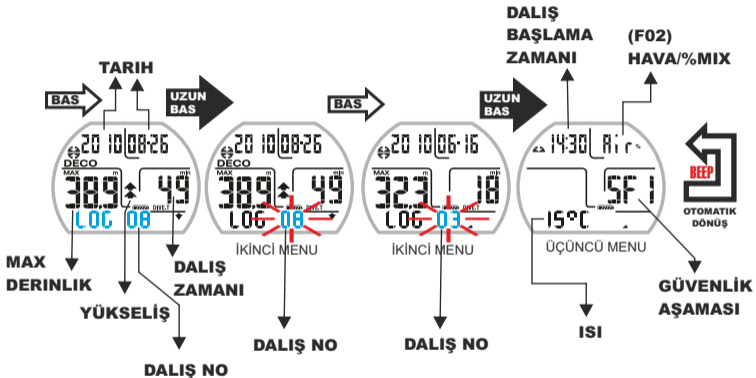

LOG-23

DALIŞ KAYIT MENU

0 10E-5

DALIŞ MENU

TIME-5

ZAMAN AYARI

PLAN

PLAN MENU

GAGE

GEYÇ MENUSU

PC LINK

PC BAĞLANTI

HIST.

GEÇMİŞ

SYSTEM

SİSTEM

DALIŞ KAYIT MENU

DALIŞ AYARLARI :PO2 SET

DALIŞ SET MENU:FO2 SET

DALIŞ MENU SET:EMNİYET FAKTÖRÜ AYARI

DALIŞ MENU:DERİN DURAĐI

DALIŞ SET MENU: BAKIM AYARI

BİRİNCİ MENU

İKİNCİ MENU

İKİNCİ MENU

ÜÇÜNCÜ MENU

ÜÇÜNCÜ MENU

OTOMATİK
DÖNÜŞ

PLAN MENU: DECO SUZ DALIŞ AYARI

GAGE MENU: GAGE AÇIK/KAPALI

TARİH SAAT AYARI: TARİH -SAAT AAYRI

(AYNI PROSEDURU DİĞER ZAMAN AYARLARI İÇİN KULLAN)