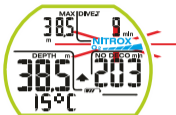

SİSTEM MENU: UNIT SET

SİSTEM MENU: DALIŞI SIFIRLAMA

ALARMS

CNS ZEHIRLENME

BEEP-BEEP

PO2

BEEP-BEEP

YÜKSELİŞ ARALIĞI