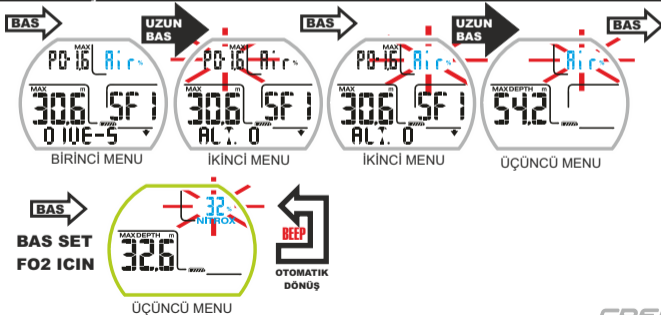

LOG-23

DALIŞ KAYIT MENU

0 10E-5

DALIŞ MENU

TIME-5

ZAMAN AYARI

PLAN

PLAN MENU

GAGE

GEYÇ MENUSU

PC LINK

PC BAĞLANTI

HIST.

GEÇMİŞ

SYSTEM

SİSTEM

DALIŞ KAYIT MENU

DALIŞ AYARLARI :PO2 SET

DALIŞ SET MENU:FO2 SET

DALIŞ MENU SET:EMNİYET FAKTÖRÜ AYARI

DALIŞ MENU:DERİN DURAĐI

DALIŞ SET MENU: BAKIM AYARI

BİRİNCİ MENU

İKİNCİ MENU

İKİNCİ MENU

ÜÇÜNCÜ MENU

ÜÇÜNCÜ MENU

OTOMATİK
DÖNÜŞ

PLAN MENU: DECO SUZ DALIŞ AYARI

GAGE MENU: GAGE AÇIK/KAPALI

TARİH SAAT AYARI: TARİH -SAAT AAYRI

(AYNI PROSEDURU DİĞER ZAMAN AYARLARI İÇİN KULLAN)