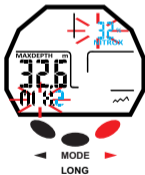

DIVE SET MENU: MIX2 FO2 SETTINGS