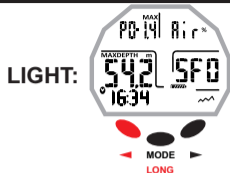

## PRE DIVE DISPLAY